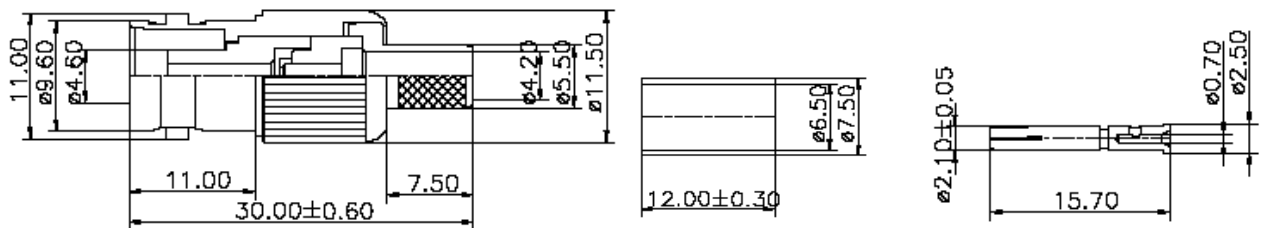

REF : DSSE75HQ

BNC femelle droite à sertir – 75 Ω

CARACTERISTIQUES MECANIKES

	Matériaux	Finition
Contact central :	Cuivre	Or
Isolant :	POM	Naturel
Corps :	Cuivre	Nickel
Ferrule :	Cuivre	Nickel
Impédance :	75 Ω	
Pince à sertir :	PBNCS	
Manchons :	M75Bx – disponible en différentes couleurs	
Câbles :	KX6 – RG59	

CARACTERISTIQUES DIMENSIONNELLES

Référence

		
DSSE75HQ	BNC femelle droite à sertir – 75 Ω	1 unité