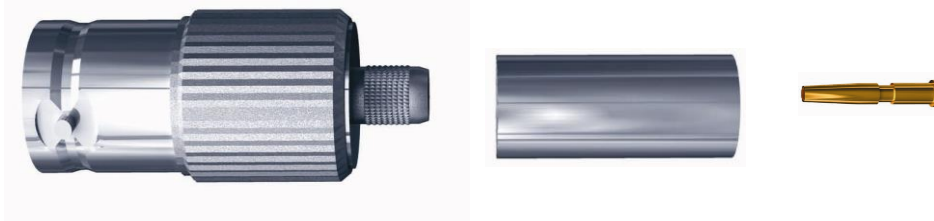

REF : DSSE75HQ

BNC femelle droite à sertir – 75 Ω

CARACTERISTIQUES MECANIKES

	Matériaux	Finition
Contact central :	Cuivre	Or
Isolant :	POM	Naturel
Corps :	Cuivre	Nickel
Ferrule :	Cuivre	Nickel
Impédance :	75 Ω	
Pince à sertir :	PBNCS	
Manchons :	M75Bx – disponible en différentes couleurs	
Câbles :	KX6 – RG59	

CARACTERISTIQUES DIMENSIONNELLES

Référence

		
DSSE75HQ	BNC femelle droite à sertir – 75 Ω	1 unité